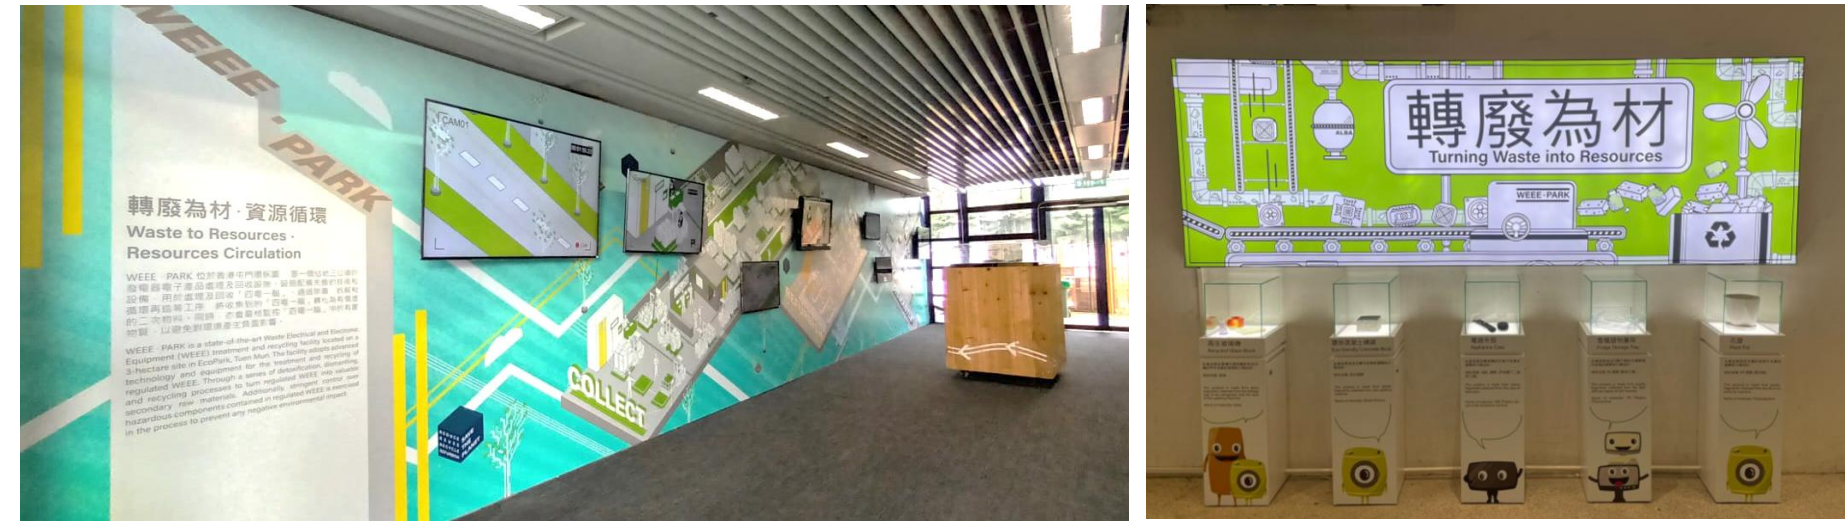

# WEEE · PARK

屯門38區龍門路133號  
環保園 P2 - P4地段

- WEEE · PARK 由歐綠保綜合環保 (香港) 有限公司營運—這是一個由歐綠保集團亞洲與綜合環保集團有限公司合資成立的公司。
- 該項目於 2015 年由政府委託設計及建造廢電器電子設備 (WEEE) 處理設施。
- WEEE · PARK 回收四電一腦, 包括：冷氣機、雪櫃、洗衣機、電視機、電腦、打印機、掃描器、顯示器、乾衣機、抽濕機。