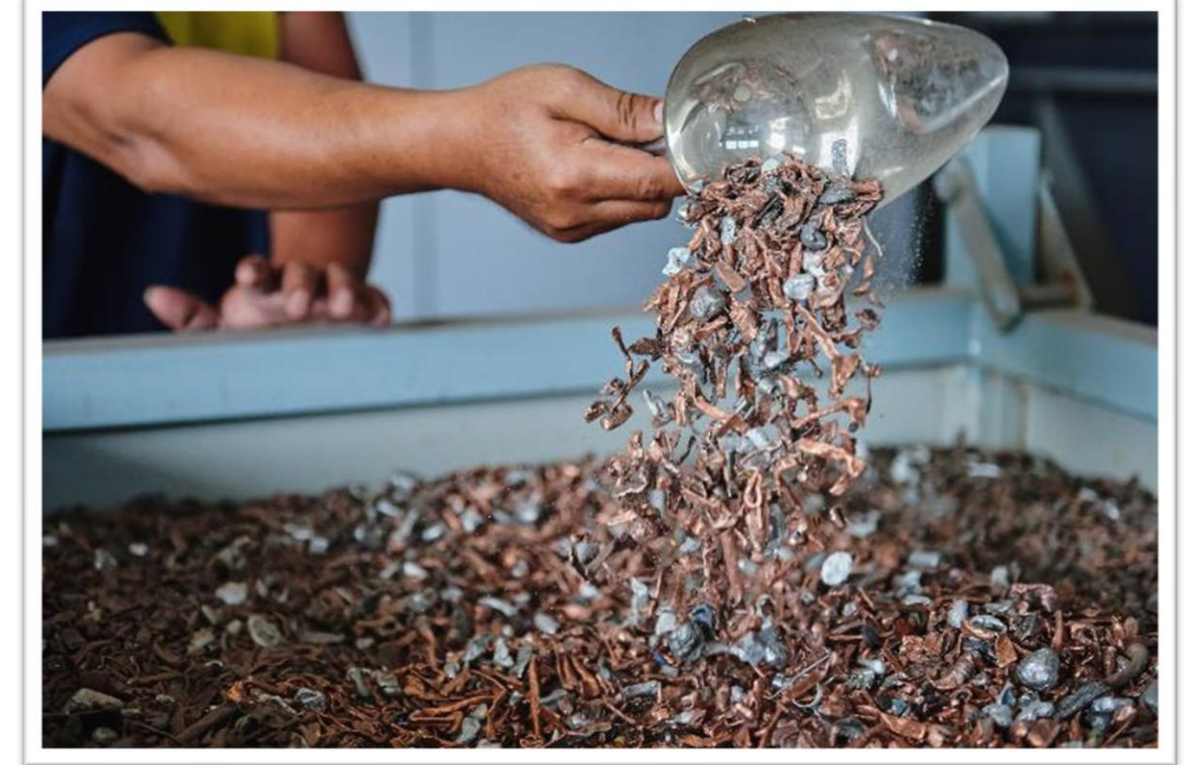

# 為何要妥善處理廢電子電器?

**1** 淨化並妥善處理有害物質

**2** 正確且負責任地處置  
廢電子電器產品

**3** 從廢電子電器產品中  
提取可循環再用的資源