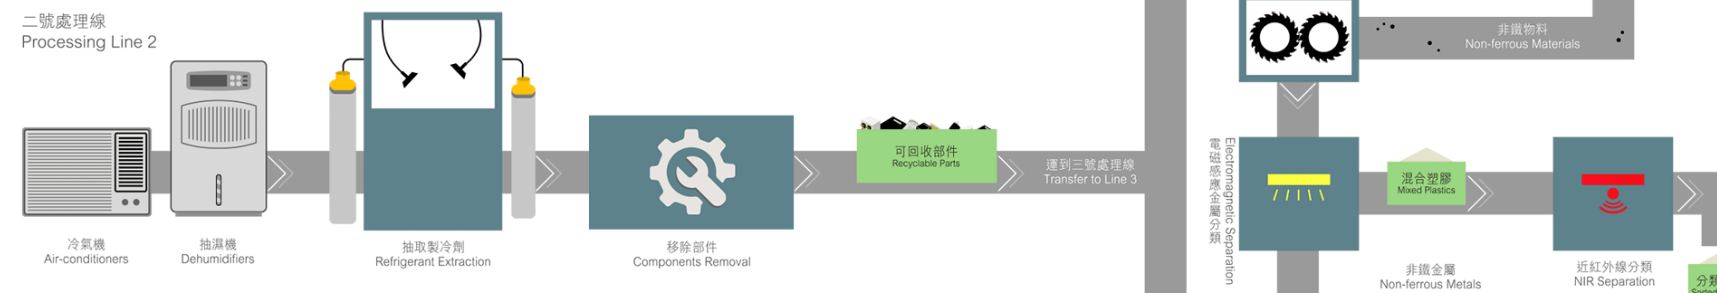

WEEE · PARK 四條處理線

1號線 – 雪櫃

3號線 – 洗衣機及電腦

2號線 – 冷氣機

4號線(A) – LED 電視及顯示屏

4號線(B,C,D) – 顯像管電視及顯示屏